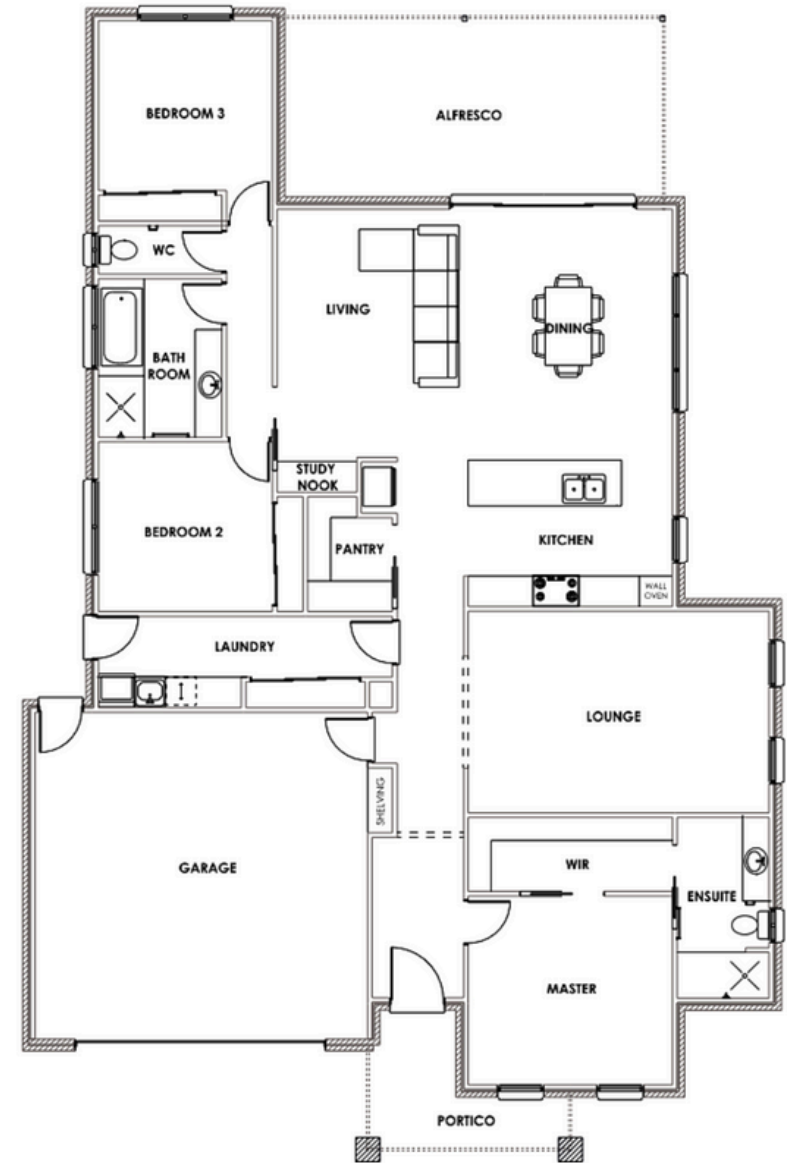

# The Tom

Exterior Width	11.88 m
Exterior Length	22.37 m
Living	18.52 sq
Alfresco	2.28 sq
Garage	4.26 sq
<b>Total</b>	<b>25.06 sq</b>

THE TOM FACADE

# The Mylah

Exterior Width	12.88 m
Exterior Length	24.38 m
Living	20.93 sq
Alfresco	3.86 sq
Garage	5.75 sq
<b>Total</b>	<b>30.54 sq</b>

THE MYLAH FACADE

# The Ben

Exterior Width	14.15 m
Exterior Length	23.97 m
Living	23.15 sq
Alfresco	2.49 sq
Garage	4.46 sq
<b>Total</b>	<b>30.10 sq</b>

# The Mia

Exterior Width	14.85 m
Exterior Length	21.33 m
Living	20.34 sq
Alfresco	3.58 sq
Garage	4.93 sq
<b>Total</b>	<b>28.85 sq</b>