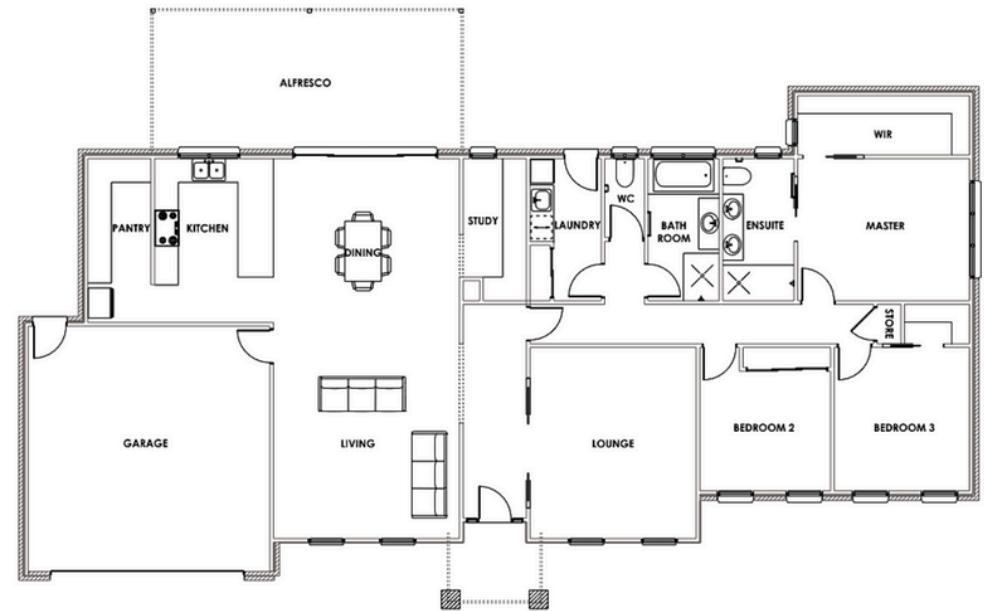

# The Tom

Exterior Width	11.88 m
Exterior Length	22.37 m
Living	18.52 sq
Alfresco	2.28 sq
Garage	4.26 sq
<b>Total</b>	<b>25.06 sq</b>

THE TOM FACADE

# The Mia

Exterior Width	14.85 m
Exterior Length	21.33 m
Living	20.34 sq
Alfresco	3.58 sq
Garage	4.93 sq
<b>Total</b>	<b>28.85 sq</b>

# The Jobe

Exterior Width	13.50 m
Exterior Length	23.39 m
Living	21.03 sq
Alfresco	4.80 sq
Garage	4.73 sq
<b>Total</b>	<b>30.56 sq</b>

# The Sam

Exterior Width	24.25 m
Exterior Length	14.50 m
Living	21.43 sq
Alfresco	3.00 sq
Garage	4.44 sq
<b>Total</b>	<b>28.87 sq</b>