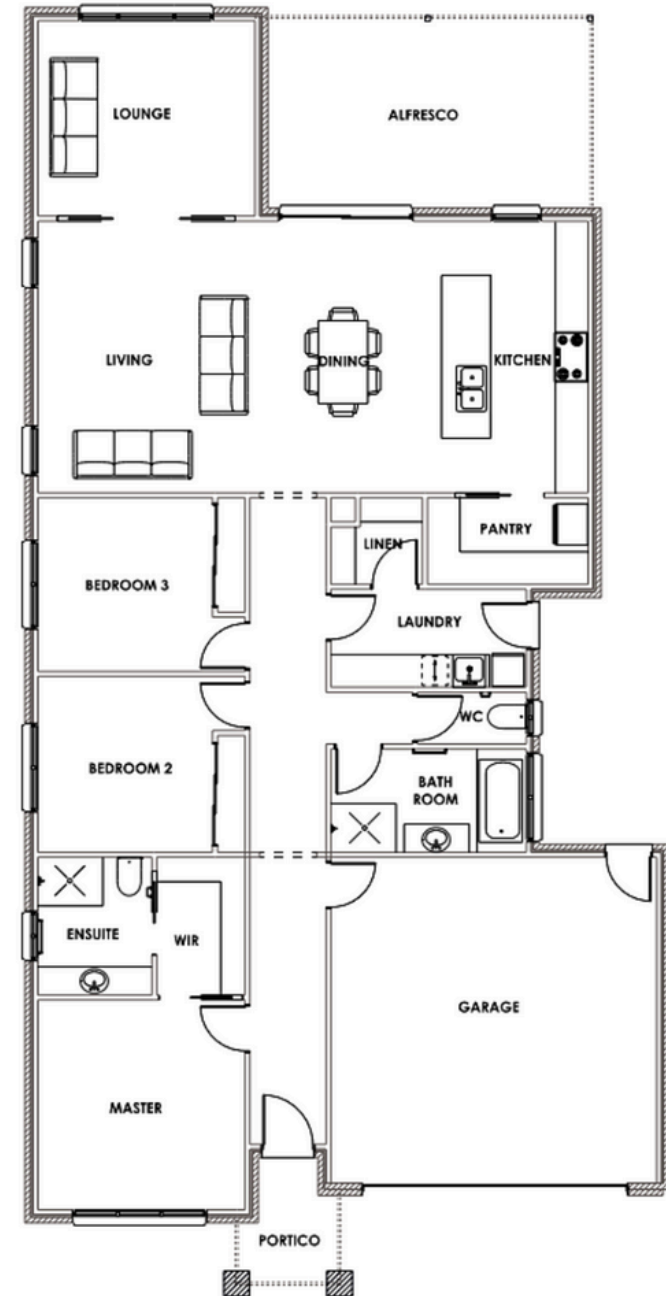

# The Micaela

Exterior Width	12.15 m
Exterior Length	21.21 m
Living	17.52 sq
Alfresco	2.46 sq
Garage	4.43 sq
<b>Total</b>	<b>24.41 sq</b>

# The Ruby

Exterior Width	11.56 m
Exterior Length	22.04 m
Living	16.79 sq
Alfresco	3.60 sq
Garage	4.23 sq
<b>Total</b>	<b>24.62 sq</b>

# The Tom

Exterior Width	11.88 m
Exterior Length	22.37 m
Living	18.52 sq
Alfresco	2.28 sq
Garage	4.26 sq
<b>Total</b>	<b>25.06 sq</b>

THE TOM FACADE

# The Maddison

Exterior Width	12.75 m
Exterior Length	23.13 m
Living	20.29 sq
Alfresco	2.16 sq
Garage	4.26 sq
<b>Total</b>	<b>26.71 sq</b>

THE MADDISON FACADE