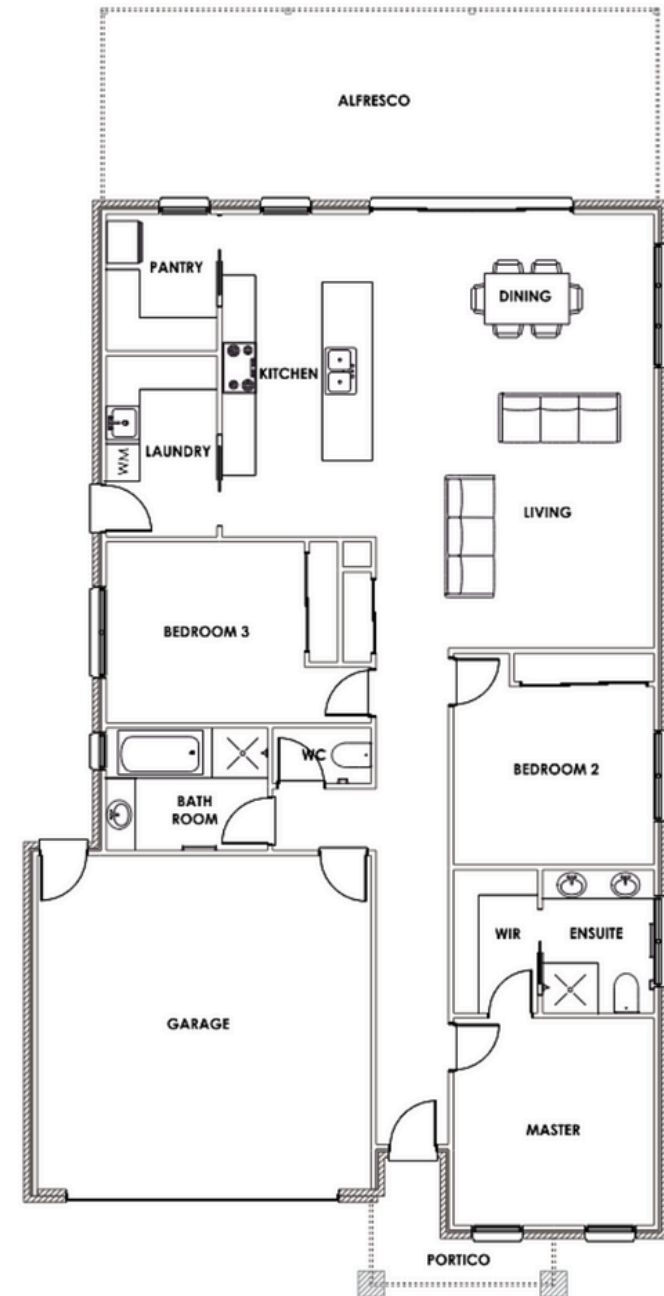

# The Micaela

Exterior Width	12.15 m
Exterior Length	21.21 m
Living	17.52 sq
Alfresco	2.46 sq
Garage	4.43 sq
<b>Total</b>	<b>24.41 sq</b>

# The Ruby

Exterior Width	11.56 m
Exterior Length	22.04 m
Living	16.79 sq
Alfresco	3.60 sq
Garage	4.23 sq
<b>Total</b>	<b>24.62 sq</b>

# The Tom

Exterior Width	11.88 m
Exterior Length	22.37 m
Living	18.52 sq
Alfresco	2.28 sq
Garage	4.26 sq
<b>Total</b>	<b>25.06 sq</b>

THE TOM FACADE

# The Maddison

Exterior Width	12.75 m
Exterior Length	23.13 m
Living	20.29 sq
Alfresco	2.16 sq
Garage	4.26 sq
<b>Total</b>	<b>26.71 sq</b>

THE MADDISON FACADE