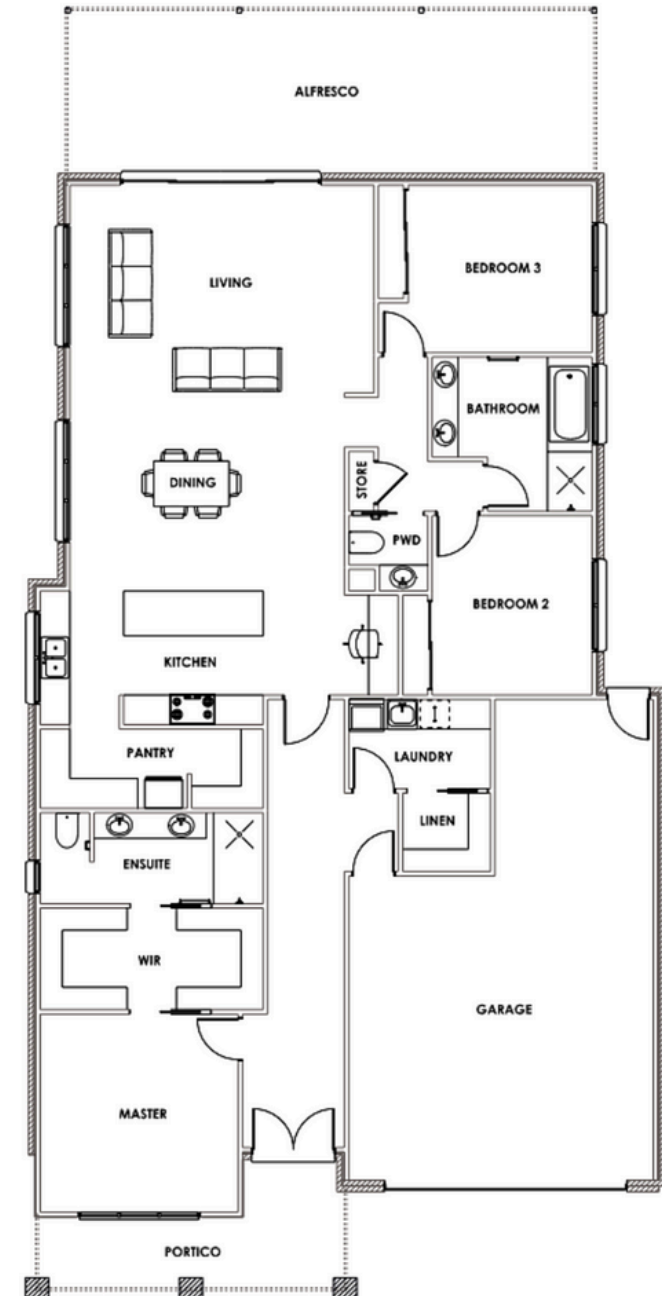

# The Micaela

Exterior Width	12.15 m
Exterior Length	21.21 m
Living	17.52 sq
Alfresco	2.46 sq
Garage	4.43 sq
<b>Total</b>	<b>24.41 sq</b>

# The Tom

Exterior Width	11.88 m
Exterior Length	22.37 m
Living	18.52 sq
Alfresco	2.28 sq
Garage	4.26 sq
<b>Total</b>	<b>25.06 sq</b>

THE TOM FACADE

# The Jack

Exterior Width	12.69 m
Exterior Length	22.84 m
Living	19.66 sq
Alfresco	5.77 sq
Garage	4.15 sq
<b>Total</b>	<b>29.58 sq</b>

# The Mylah

Exterior Width	12.88 m
Exterior Length	24.38 m
Living	20.93 sq
Alfresco	3.86 sq
Garage	5.75 sq
<b>Total</b>	<b>30.54 sq</b>

THE MYLAH FACADE