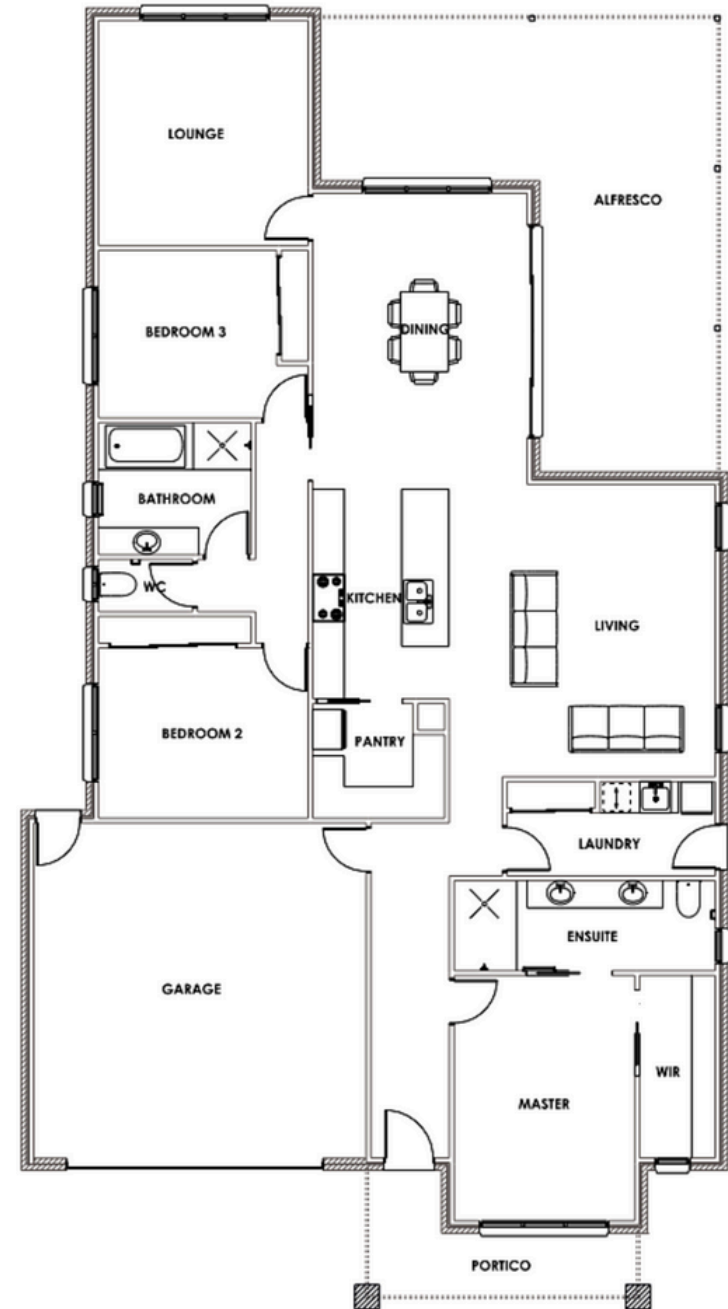

# The Tom

Exterior Width	11.88 m
Exterior Length	22.37 m
Living	18.52 sq
Alfresco	2.28 sq
Garage	4.26 sq
<b>Total</b>	<b>25.06 sq</b>

THE TOM FACADE

# The Ben

Exterior Width	14.15 m
Exterior Length	23.97 m
Living	23.15 sq
Alfresco	2.49 sq
Garage	4.46 sq
<b>Total</b>	<b>30.10 sq</b>

# The Mia

Exterior Width	14.85 m
Exterior Length	21.33 m
Living	20.34 sq
Alfresco	3.58 sq
Garage	4.93 sq
<b>Total</b>	<b>28.85 sq</b>

# The Jobe

Exterior Width	13.50 m
Exterior Length	23.39 m
Living	21.03 sq
Alfresco	4.80 sq
Garage	4.73 sq
<b>Total</b>	<b>30.56 sq</b>